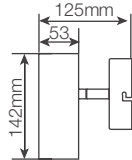

FOCO TECHO

TRIPLE LINEAL COBRE MATE

Ceiling spotlight // Projecteur de plafond // Destaque do teto // Riflettori a soffitto // Deckenscheinwerfer

Potencia // Energy used // Puissance // Poder // Potenza // Potenz **Máx. 60W**

Material // Housing // Matériel // Material // Materiale // Stof **Aluminio**

Dimensión // Size // Dimension // Dimensione // Dimensão // Ausmaß **Ø53x142mm**

Altura // Height // Hauteur // Altura // Altezza // Höhe **Base / 400x60mm**

IP **IP20**

Voltaje // Voltage // Tension // Voltagem // Tensione // Spannung **220-240V**

Hz **50/60Hz**

Embalaje // Packing // Emballage // Embalagem // Imballaggio // Verpackung **10**