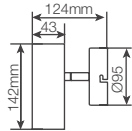

FOCO TECHO

SIMPLE COBRE MATE

Ceiling spotlight // Projecteur de plafond // Destaque do teto // Riflettori a soffitto // Deckenscheinwerfer

Potencia // Energy used // Puissance // Poder // Potenza // Potenz **Máx. 60W**

Casquillo // Base // Coquille // Cap // Base // Socket **GU10**

Tipo // Kind // Type // Digite // Tipo // Geben Sie ein **Techo**

Color // Color // Couleur // Cor // Colore // Farbe **Cobre mate**

Lamp // Ampoule // Lamp // Lampadine // Lampe **1 Halógena
No incluida**

Material // Housing // Matériel // Material // Materiale // Stof **Aluminio**

Dimensión // Size // Dimension // Dimensione // Dimensão // Ausmaß **Ø43x142mm**

Altura // Height // Hauteur // Altura // Altezza // Höhe **Base /
Ø95mm**

IP **IP20**

Voltaje // Voltage // Tension // Voltagem // Tensione // Spannung **220-240V**

Hz **50/60Hz**

Embalaje // Packing // Emballage // Embalagem // Imballaggio // Verpackung **20**