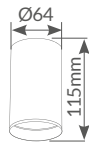

FOCO TECHO

REDONDO SEHAY

* Lámpara no incluida

Round ceiling spotlight // Spot de plafond rond // Reflector de teto redondo

Potencia // Energy used // Puissance // Poder **Máx. 10W**

Tipo // Kind // Type // Digite **Para
dicroicas**