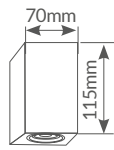

FOCO TECHO

CUADRADO SEHAY

*Lámpara no incluida

Round ceiling spotlight // Spot de plafond rond // Reflector de teto redondo

Potencia // Energy used // Puissance // Poder **Máx. 10W**

Tipo // Kind // Type // Digite **Para
dicroicas**